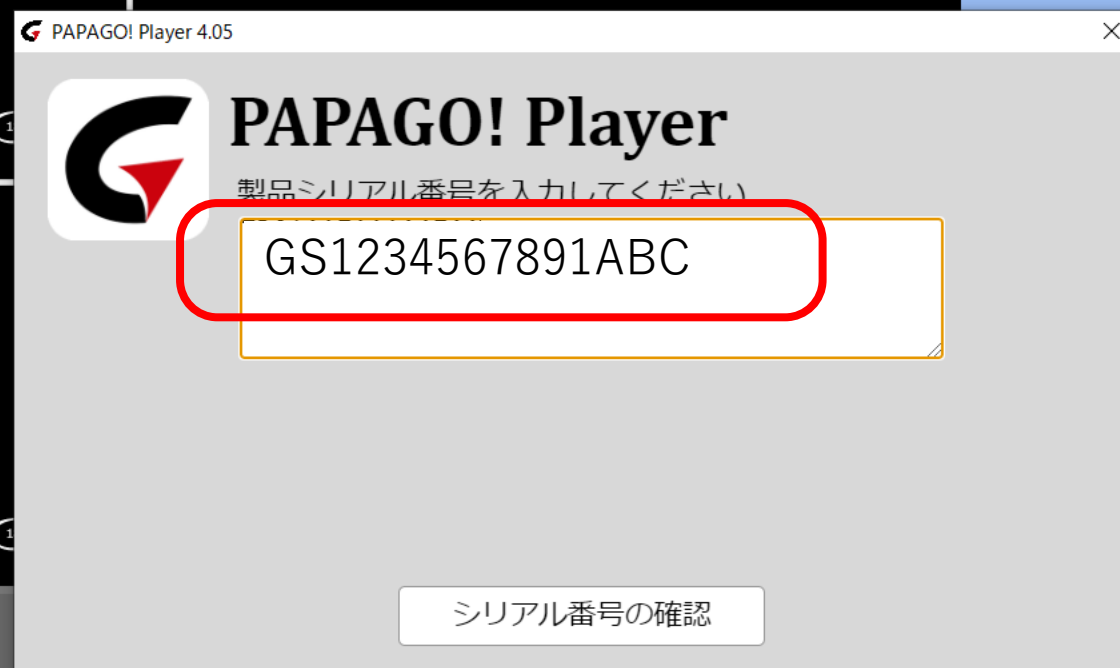

PAPAGO! Playerの主な使い方

●製品登録の方法

バージョン確認

製品登録

地図

「バージョン」

「バージョン確認」をクリックしてください。

00:00:00 / 00:00:00

サイズ

「製品シリアル番号」を入力して
「シリアル番号の確認」をクリックしてください。

00:00:00 / 00:00:00

製品未登録

緯度:

経度:

最高速度:----

平均速度:----