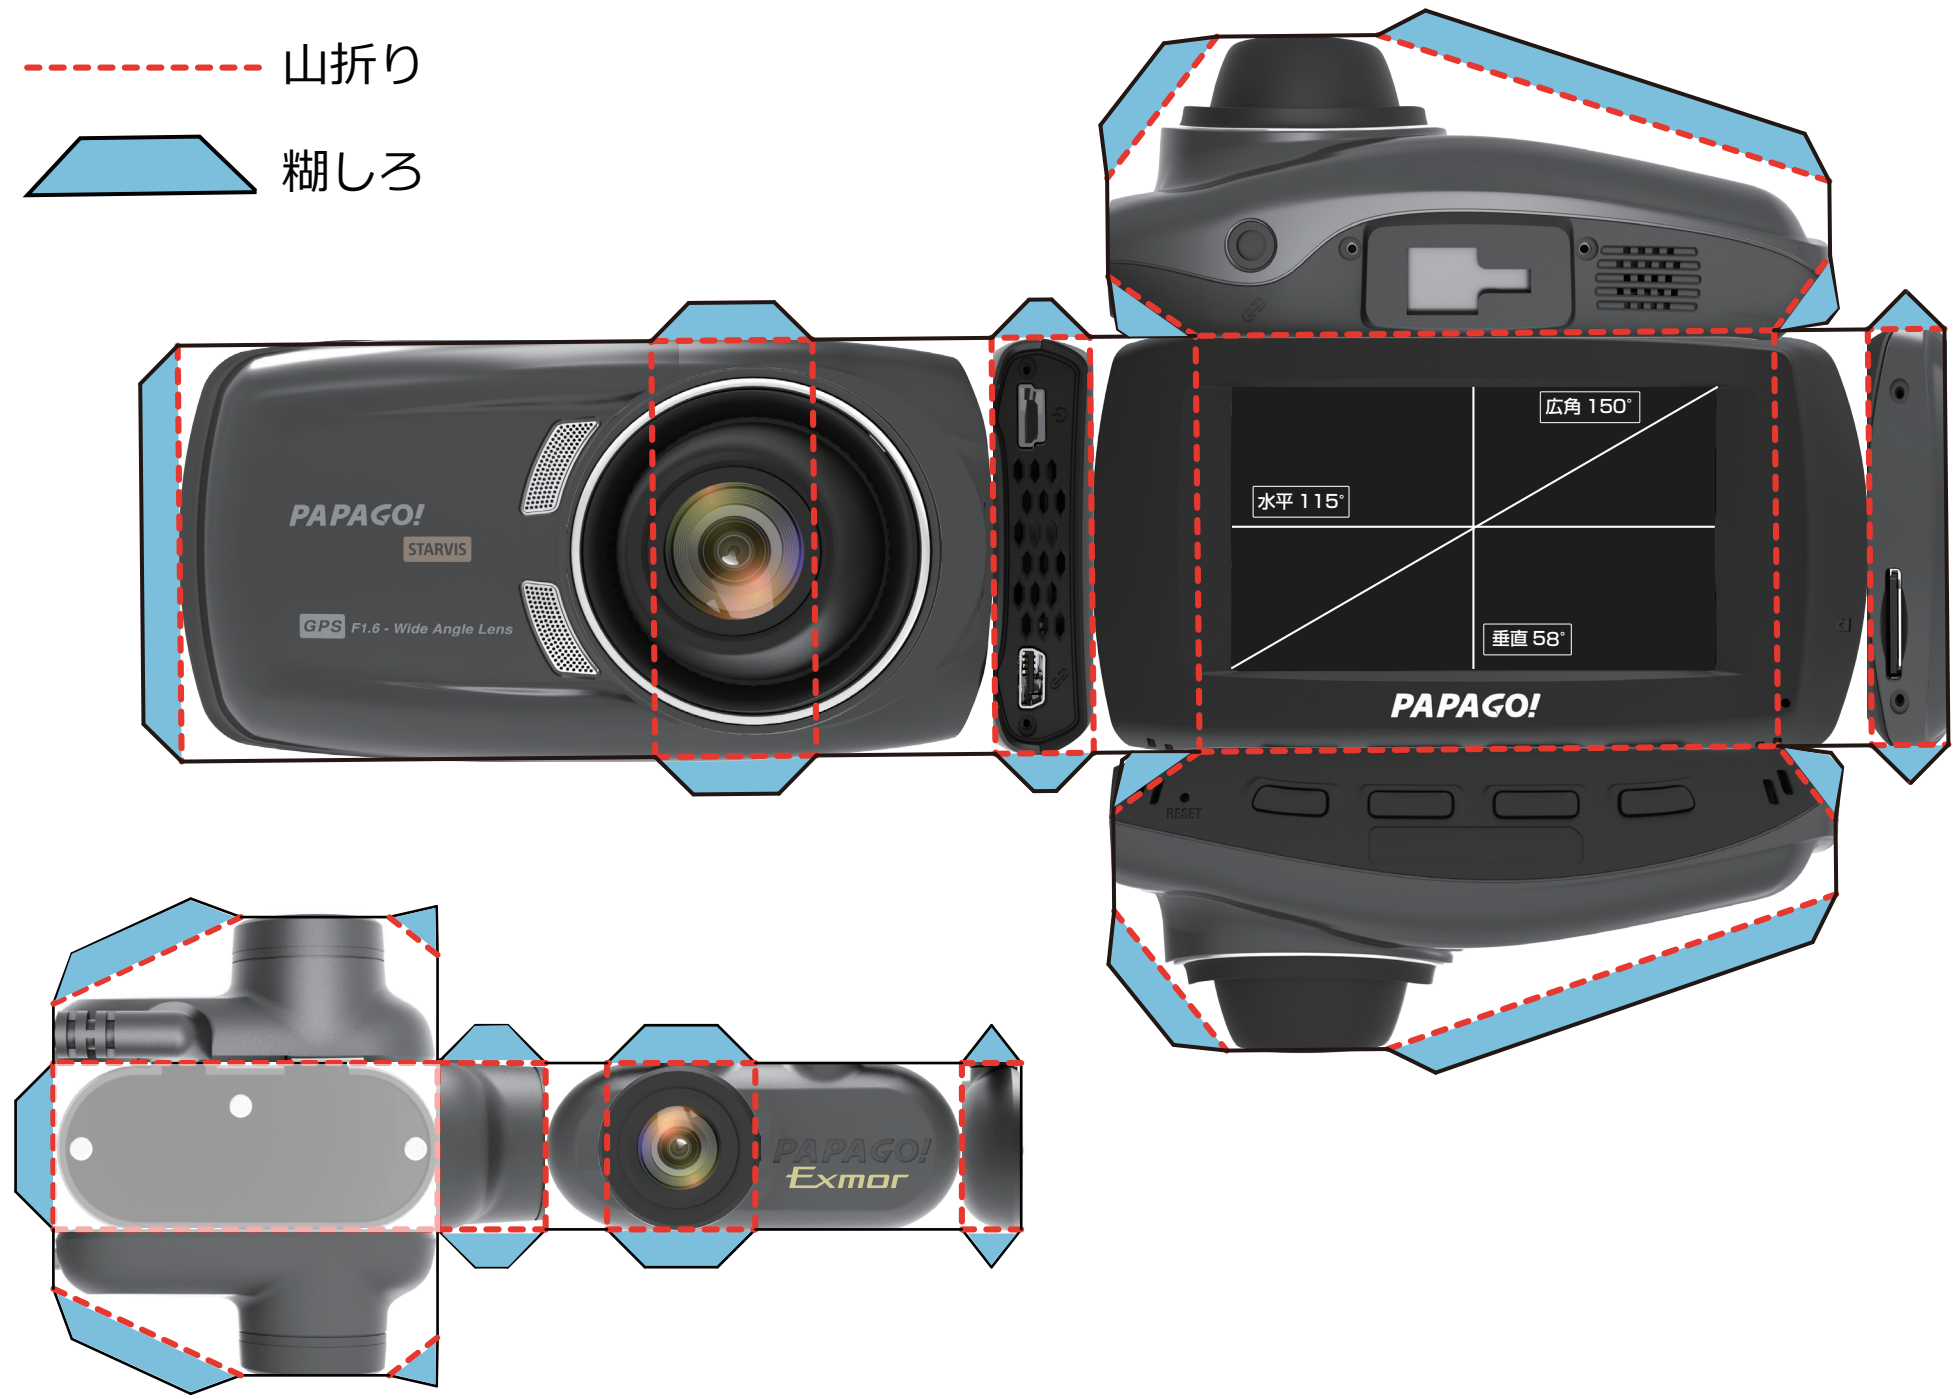

----- 山折り

▭ 糊しろ

PAPAGO!  
STARVIS

GPS F1.6 - Wide Angle Lens

広角 150°

水平 115°

垂直 58°

PAPAGO!

PAPAGO!  
Exmor